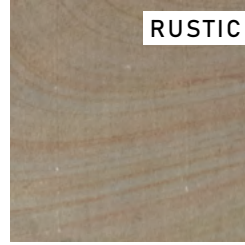

Grauwacke
herbstlaubfarben